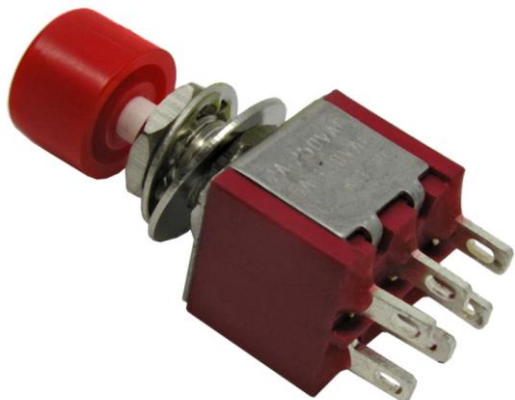

RUICHI

Кнопочный переключатель RUICHI TS-009

Кнопочный переключатель RUICHI TS-009, ON-ON, 5 А, 250 В, 100 мОм, круглый, красный – это коммутационное устройство с механизмом нажимного действия и обратным приводом, которое предназначено для размыкания и замыкания электрической цепи.

Тип	Переключатель серии TS
Схема переключения	ON-ON
Номинальный ток, А	5/2
Номинальное напряжение, В	125/ 250 (АС)
Контактное сопротивление, мОм, не более	100
Сопротивление изоляции, МОм, не менее	100 (500 В, 1 мин.)
Диэлектрическая прочность, В	500 (50 Гц / 1 мин.)
Количество циклов коммутации (электро), не менее	10 000
Кол-во контактов в группе/ кол-во групп (всего контактов)	2х3=6Р
Диапазон рабочих температур, °С	-25...+85
Форма/ цвет толкателя	круг Φ 10 мм/ красный
Размер установочного отверстия, мм	Φ 6 мм
Высота, мм	13
Ширина, мм	12,6
Глубина, мм	32,5